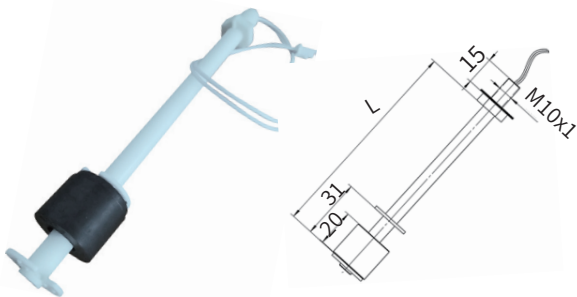

Pressure Switch

Model	Contact	On Pressure	Off Pressure	Thread
PS0120808	N.O	1.2kg/cm ²	0.8kg/cm ²	M8x1.0
PS030808	N.O	3kg/cm ²	1kg/cm ²	M8x1.0
PS100808	N.O	10kg/cm ²	5kg/cm ²	M8x1.0
PS171208	N.O	17kg/cm ²	12kg/cm ²	M8x1.0
PS302510	N.O	30kg/cm ²	25kg/cm ²	M10x1.0
PS554010	N.O	55kg/cm ²	40kg/cm ²	M10x1.0
PC051008	N.C	5kg/cm ²	10kg/cm ²	M8x1.0
PC081208	N.C	0.8kg/cm ²	1.2kg/cm ²	M8x1.0
P3040	N.O	40kg/cm ²	30kg/cm ²	M10x1.0
PC121708	N.C	17kg/cm ²	12kg/cm ²	M8x1.0

Low Level Switch

Model	L	Contact	Power	Voltage	Current	Thread	TEMP
F120	120mm	NC	10W	220V	1.5A	M10x1	-20~90°C
F140	140mm	NO					

Horizontal Pressure Gauge

Model	SPEC	W(mm)	L(mm)	Remark
MF-15	15 bar	42	38	Dry
MF-40	40 bar			
MFB-40	40 bar	47	44	With oil
MFB-60	60 bar			
MFB-100	100 bar			
MFB-160	160 bar			
MFB-200	200 bar			

Vertical Pressure Gauge

Model	SPEC	W(mm)	L(mm)	H(mm)	Remark
M-15	15 bar	40	23.5	57	Dry
M-40	40 bar				
MB-40	40 bar	47	26	65	With oil
MB-60	60 bar				
MB-100	100 bar				
MB-250	250 bar	47	26	67	
MB-400	400 bar				
MB-600	600 bar	68	29	88	
MB-250W	250 bar				
MB-400W	400 bar				
MB-700W	700 bar				