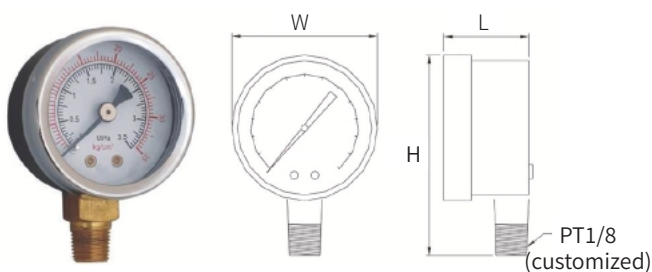

Pressure Switch

Model	Contact	On Pressure	Off Pressure	Thread
PS0120808	N.O	1.2kg/cm ²	0.8kg/cm ²	M8x1.0
PS030808	N.O	3kg/cm ²	1kg/cm ²	M8x1.0
PS100808	N.O	10kg/cm ²	5kg/cm ²	M8x1.0
PS171208	N.O	17kg/cm ²	12kg/cm ²	M8x1.0
PS302510	N.O	30kg/cm ²	25kg/cm ²	M10x1.0
PS554010	N.O	55kg/cm ²	40kg/cm ²	M10x1.0
PC051008	N.C	5kg/cm ²	10kg/cm ²	M8x1.0
PC081208	N.C	0.8kg/cm ²	1.2kg/cm ²	M8x1.0
P3040	N.O	40kg/cm ²	30kg/cm ²	M10x1.0
PC121708	N.C	17kg/cm ²	12kg/cm ²	M8x1.0

Low Level Switch

Model	L	Contact	Power	Voltage	Current	Thread	TEMP
F120	120mm	NC	10W	220V	1.5A	M10x1	-20~90°C
F140	140mm	NO					

Horizontal Pressure Gauge

Model	SPEC	W(mm)	L(mm)	Remark
MF-15	15 bar	42	38	Dry
MF-40	40 bar			
MFB-40	40 bar	47	44	With oil
MFB-60	60 bar			
MFB-100	100 bar			
MFB-160	160 bar			
MFB-200	200 bar			

Vertical Pressure Gauge

Model	SPEC	W(mm)	L(mm)	H(mm)	Remark
M-15	15 bar	40	23.5	57	Dry
M-40	40 bar				
MB-40	40 bar	47	26	65	With oil
MB-60	60 bar				
MB-100	100 bar				
MB-250	250 bar	47	26	67	
MB-400	400 bar				
MB-600	600 bar	68	29	88	
MB-250W	250 bar				
MB-400W	400 bar				
MB-700W	700 bar				