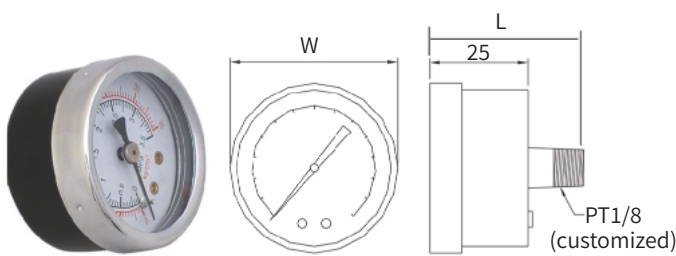

Pressure Switch

Model	Contact	On Pressure	Off Pressure	Thread
PS0120808	N.O	1.2kg/cm ²	0.8kg/cm ²	M8x1.0
PS030808	N.O	3kg/cm ²	1kg/cm ²	M8x1.0
PS100808	N.O	10kg/cm ²	5kg/cm ²	M8x1.0
PS171208	N.O	17kg/cm ²	12kg/cm ²	M8x1.0
PS302510	N.O	30kg/cm ²	25kg/cm ²	M10x1.0
PS554010	N.O	55kg/cm ²	40kg/cm ²	M10x1.0
PC051008	N.C	5kg/cm ²	10kg/cm ²	M8x1.0
PC081208	N.C	0.8kg/cm ²	1.2kg/cm ²	M8x1.0
P3040	N.O	40kg/cm ²	30kg/cm ²	M10x1.0
PC121708	N.C	17kg/cm ²	12kg/cm ²	M8x1.0

Low Level Switch

Model	L	Contact	Power	Voltage	Current	Thread	TEMP
F120	120mm	NC	10W	220V	1.5A	M10x1	-20~90°C
F140	140mm	NO					

Horizontal Pressure Gauge

Model	SPEC	W(mm)	L(mm)	Remark
MF-15	15 bar	42	38	Dry
MF-40	40 bar			
MFB-40	40 bar	47	44	With oil
MFB-60	60 bar			
MFB-100	100 bar			
MFB-160	160 bar			
MFB-200	200 bar			

Vertical Pressure Gauge

Model	SPEC	W(mm)	L(mm)	H(mm)	Remark
M-15	15 bar	40	23.5	57	Dry
M-40	40 bar				
MB-40	40 bar	47	26	65	With oil
MB-60	60 bar				
MB-100	100 bar				
MB-250	250 bar	47	26	67	
MB-400	400 bar				
MB-600	600 bar	68	29	88	
MB-250W	250 bar				
MB-400W	400 bar				
MB-700W	700 bar				